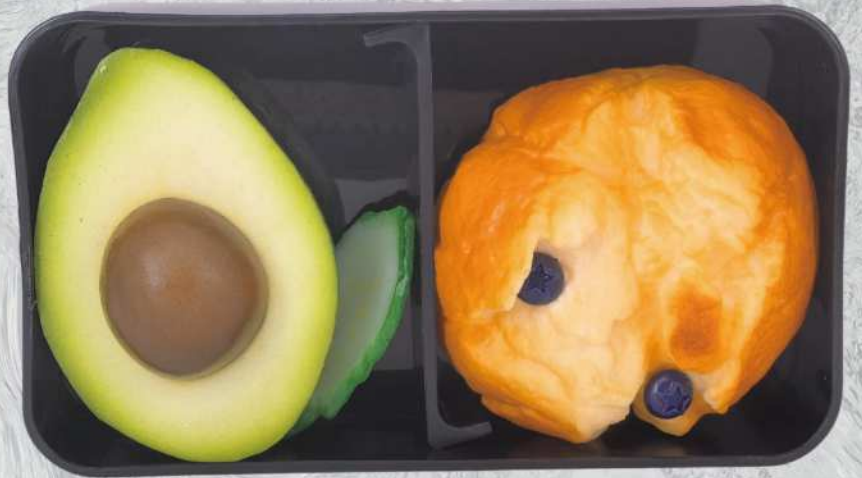

DP-531 17oz 510ml

FRESH

DP-530 10oz 300ml

Item Nr.: HC-069
Capacity : 480ml
Size : 180 x 100 x 55 mm

Item Nr.: HC-084
Box size : 180 x 100 x 105mm
Box Capacity : 2 x 480ml

OASIS

Item Nr.: HC-071
Capacity : 200 / 300 / 600ml
Size : 120 x 110 x 208 mm