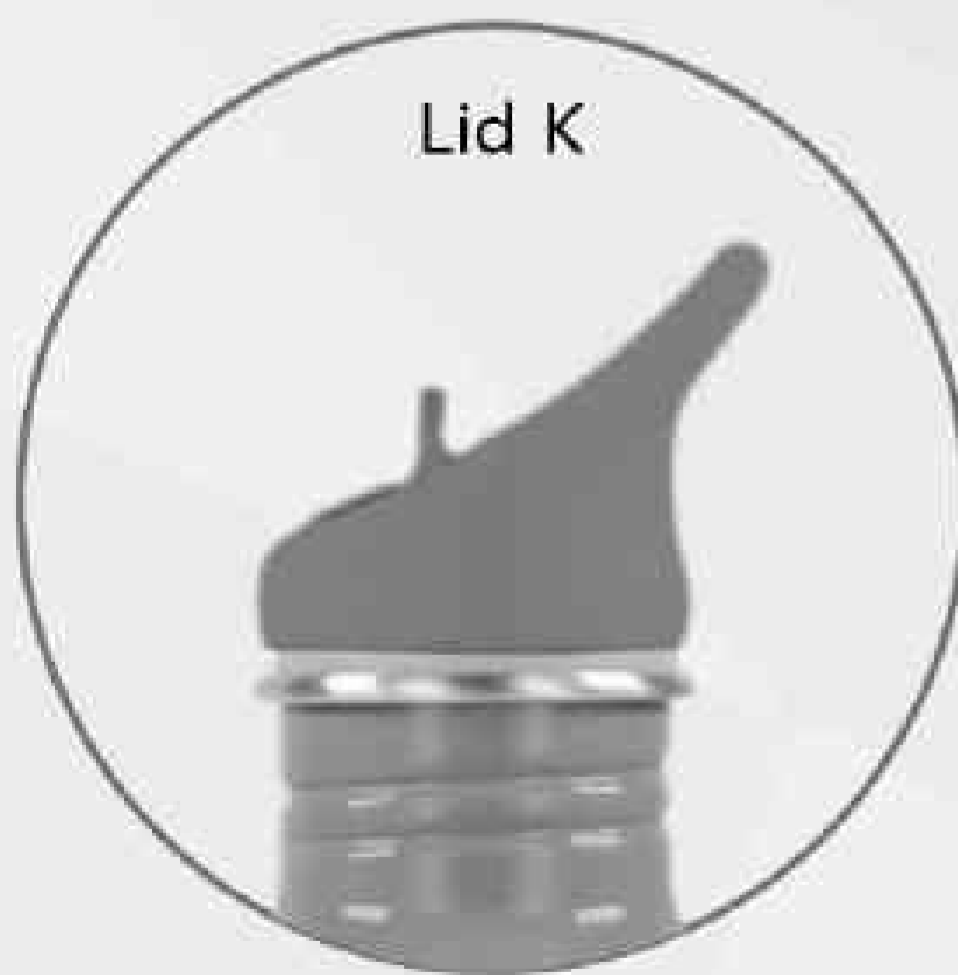

RPET BOTTLE

STEEL BOTTLE

TR-469
16.5oz , 500ml

TR-470
25oz , 750ml

TR-471
30oz , 900ml

SB-146A
17oz , 510ml

SB-148A
25oz , 750ml

Lid K