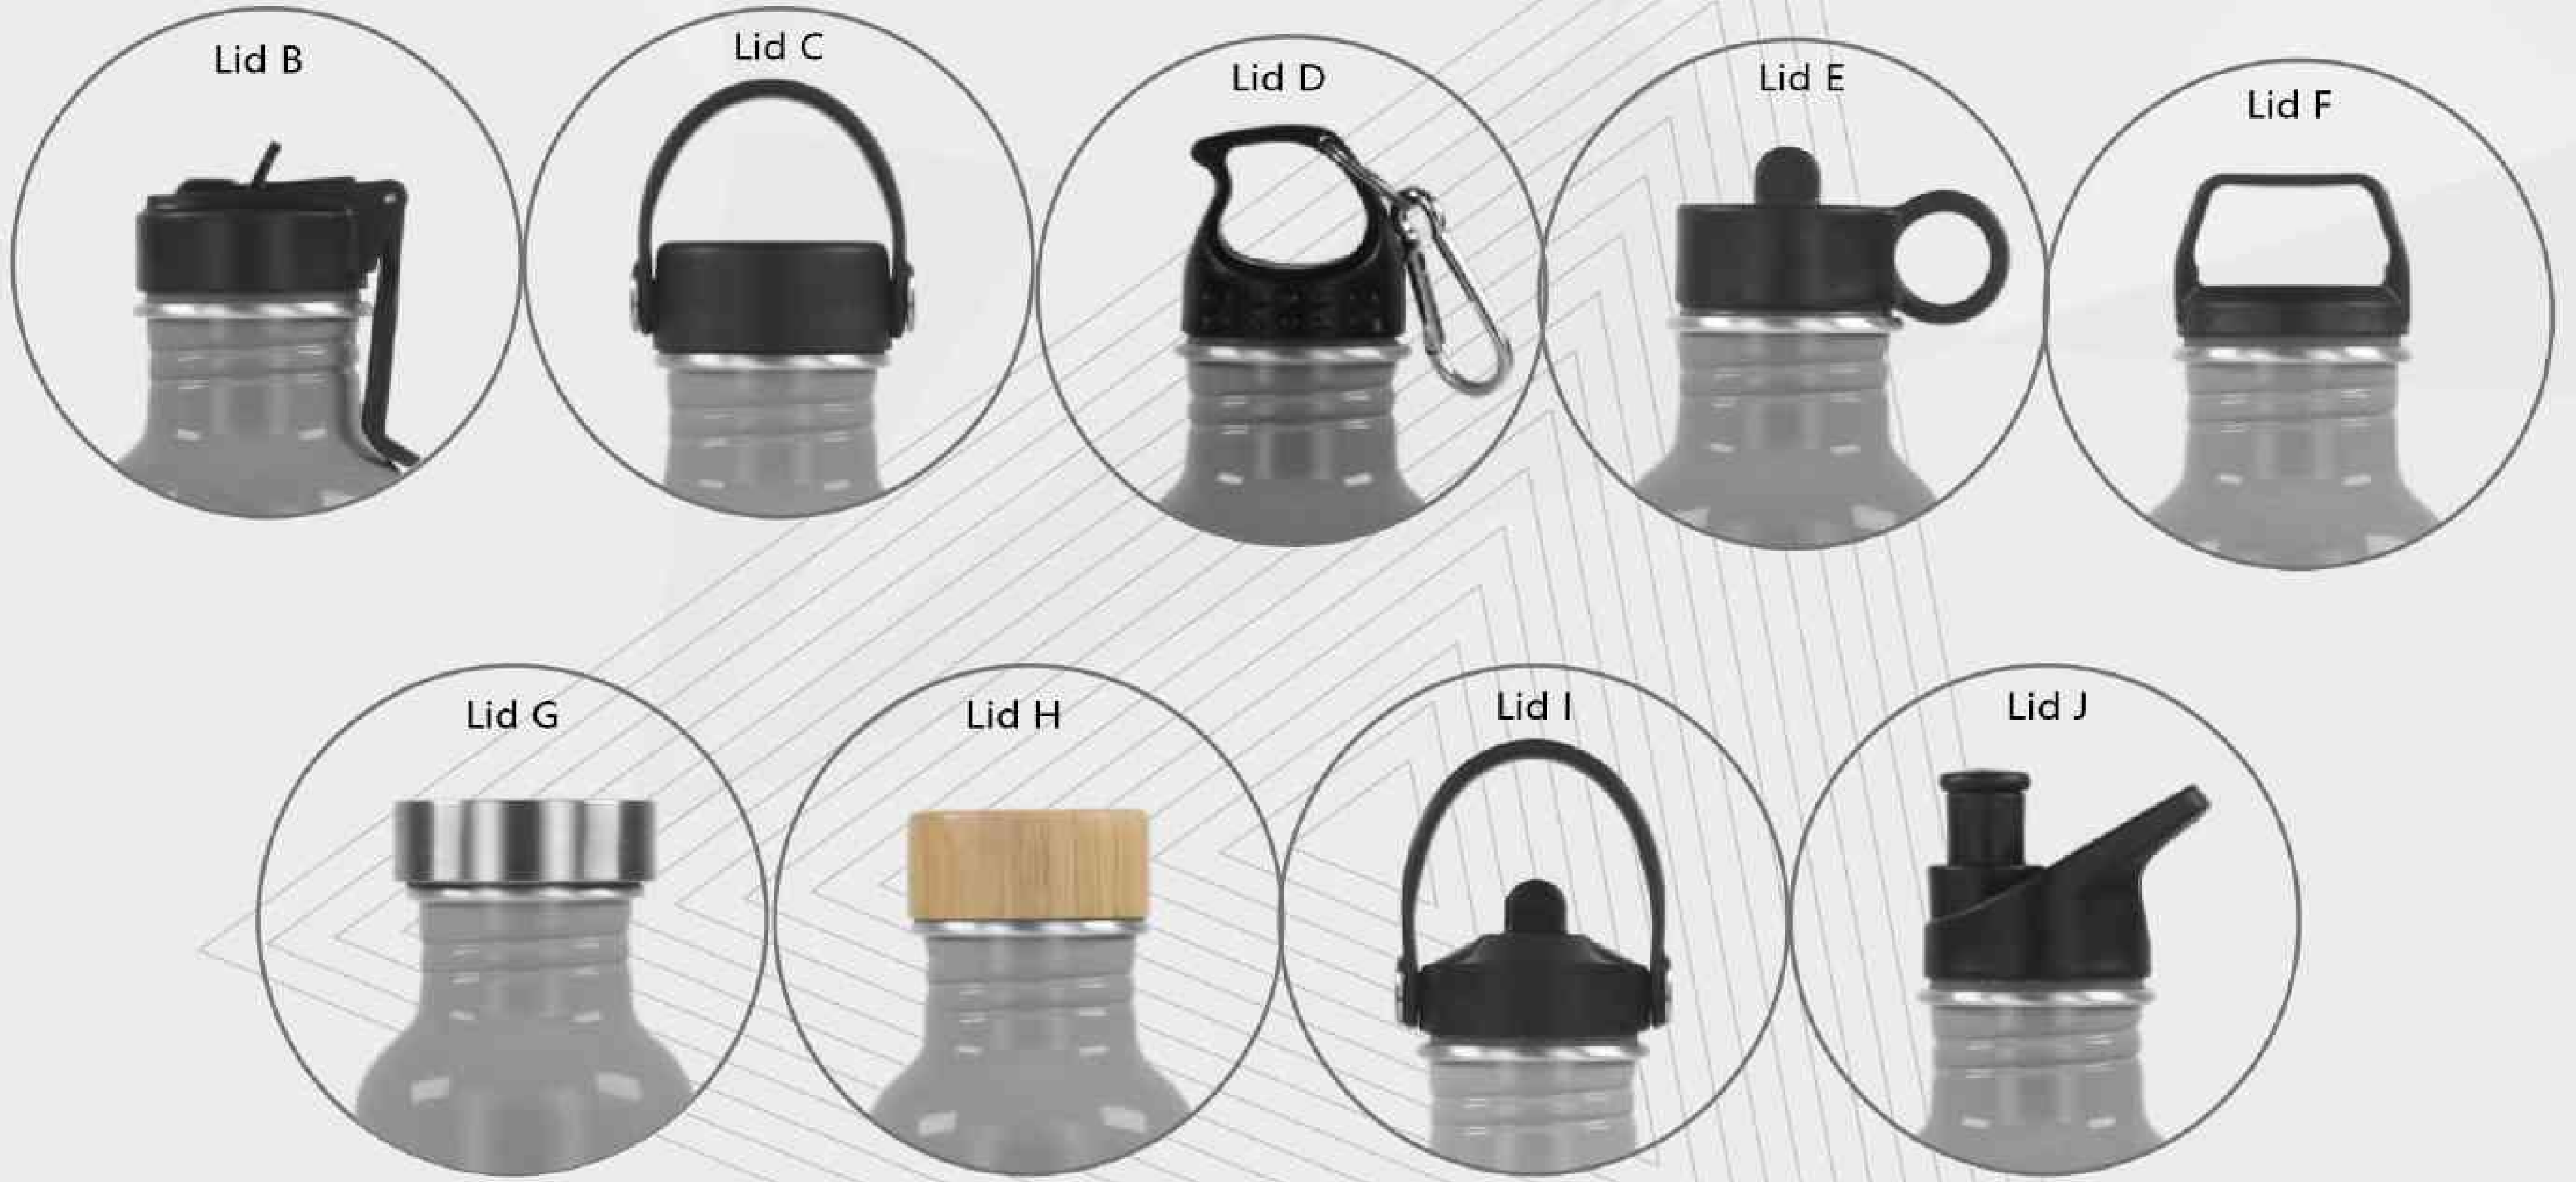

Lid L

Lid M

Lid N

Lid O

HYDRURGA

STAINLESS STEEL VACUUM BOTTLE

SS-1066A
12oz , 300ml

SS-1067A
18oz , 540ml