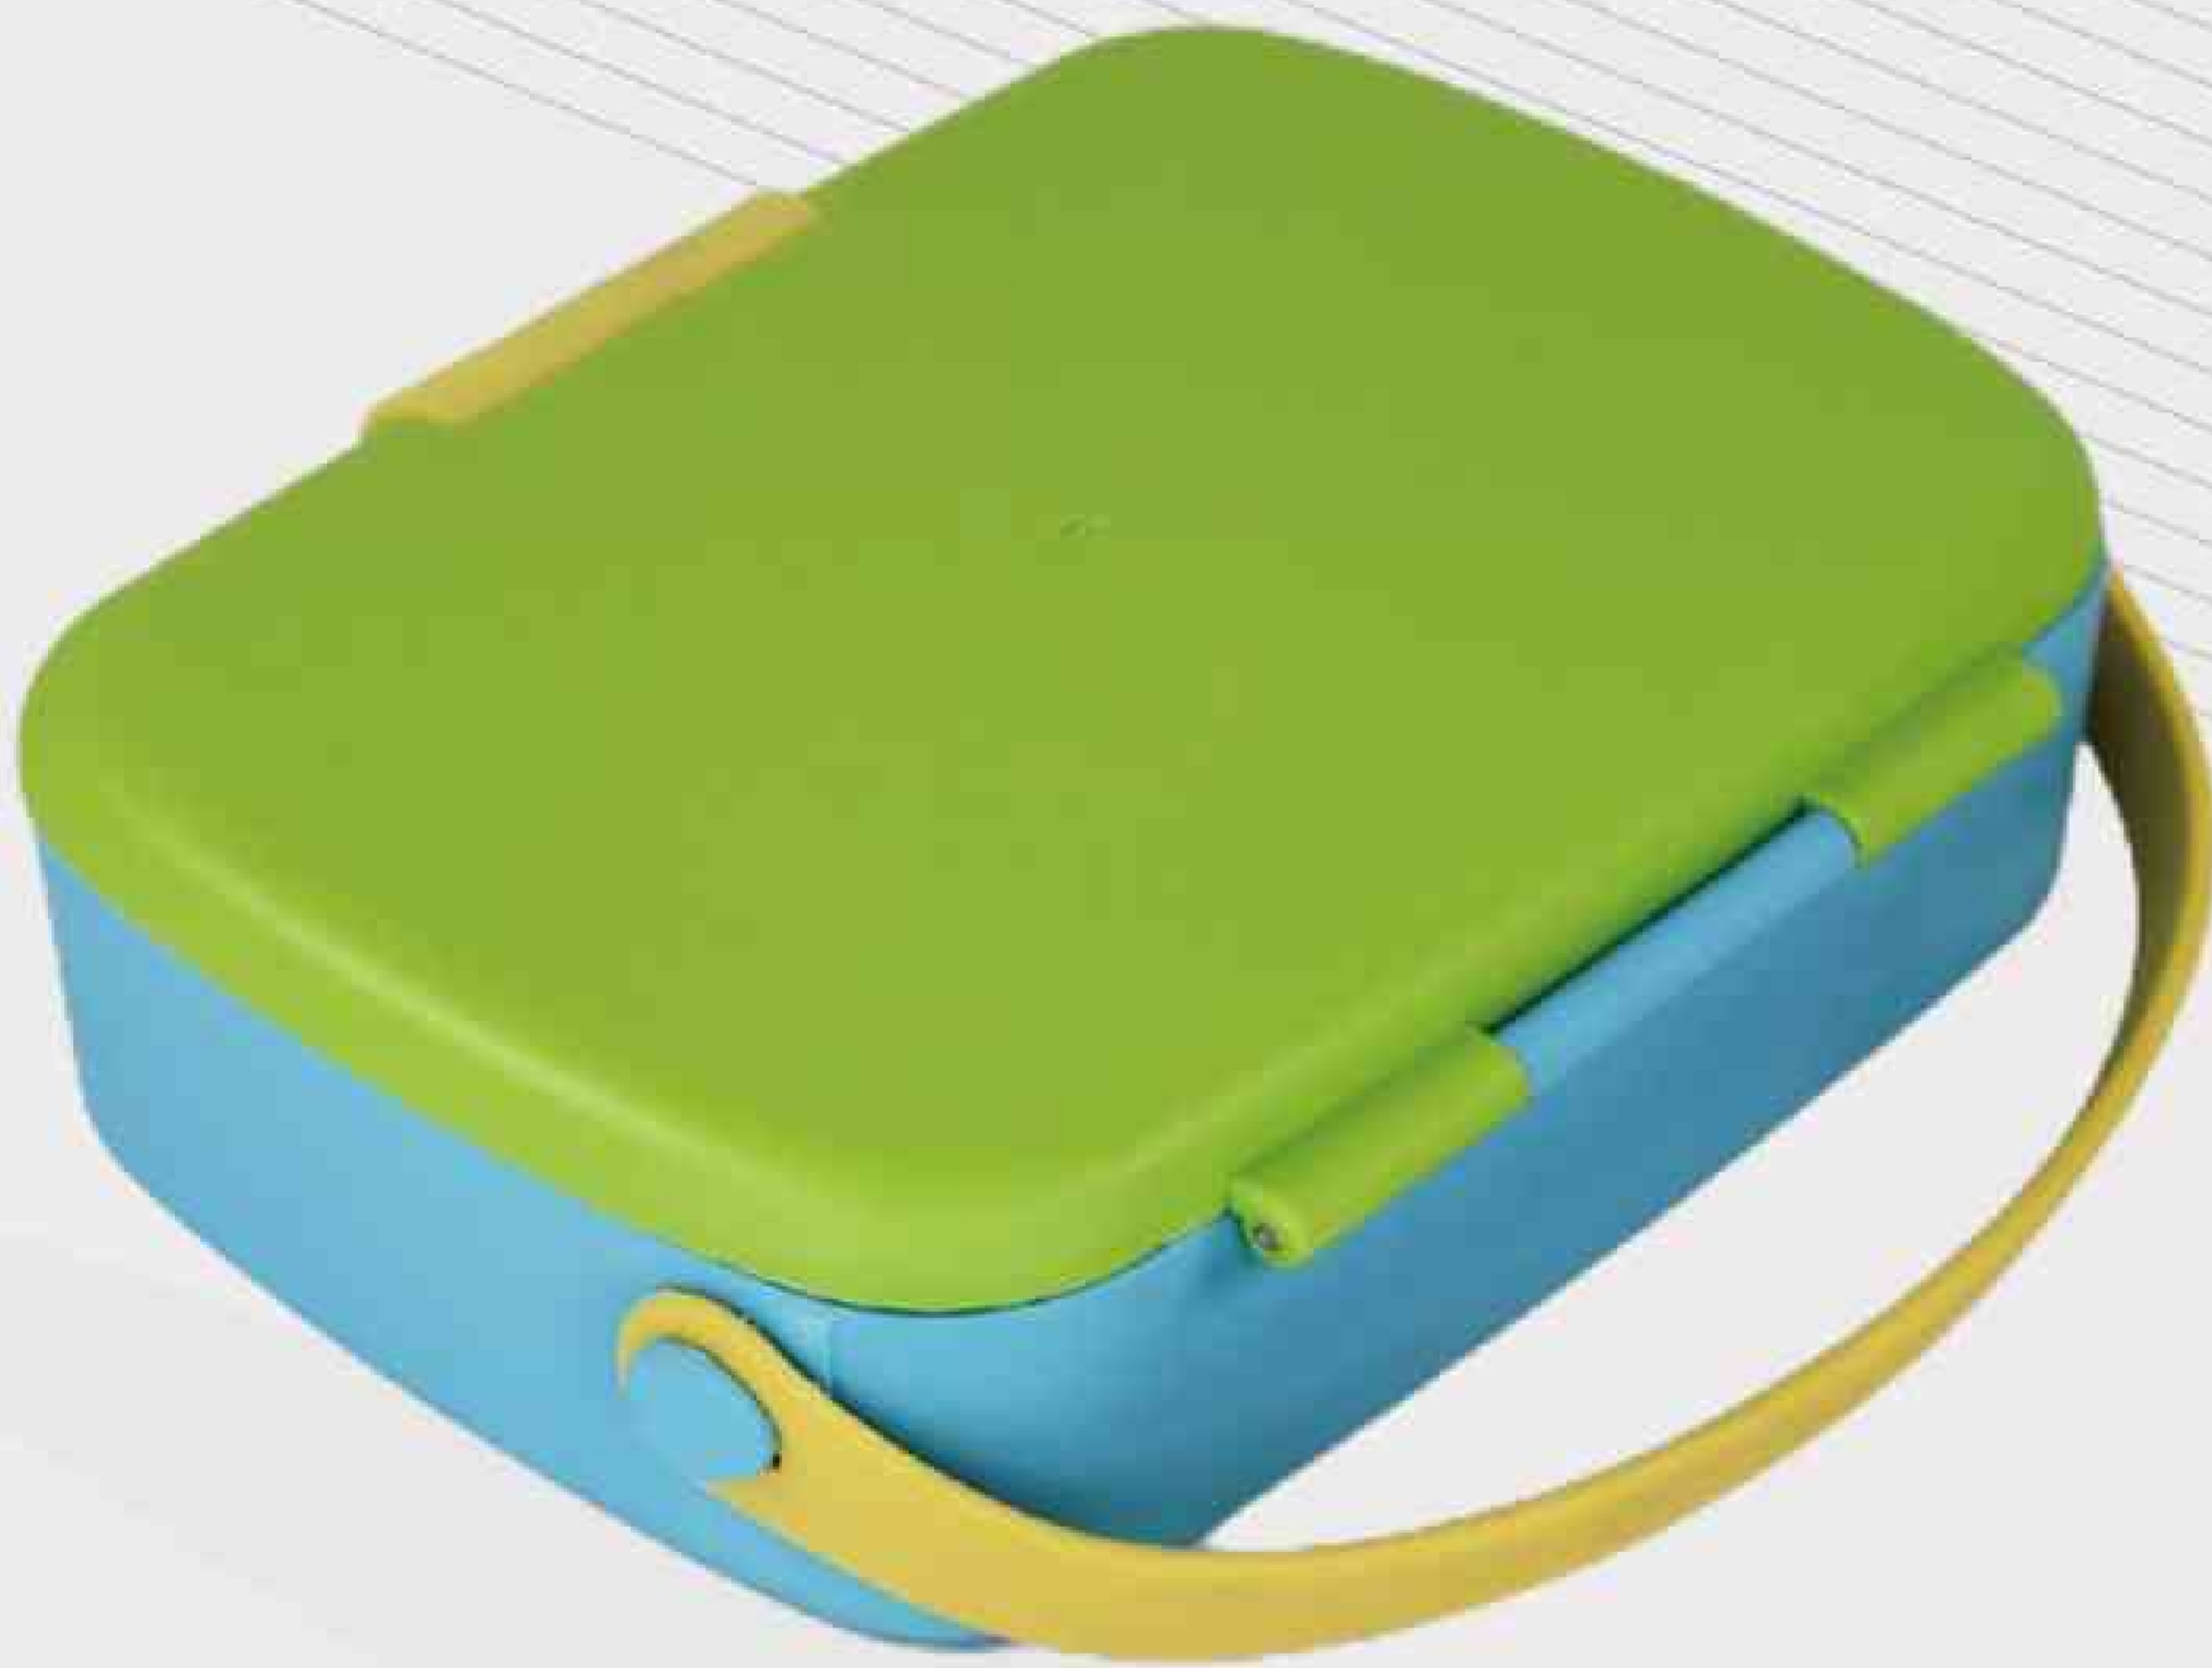

STORAGE BOX

Item Nr.: HC-054
Size : 22.3x18.2x6.8cm
Capacity : 1400ml