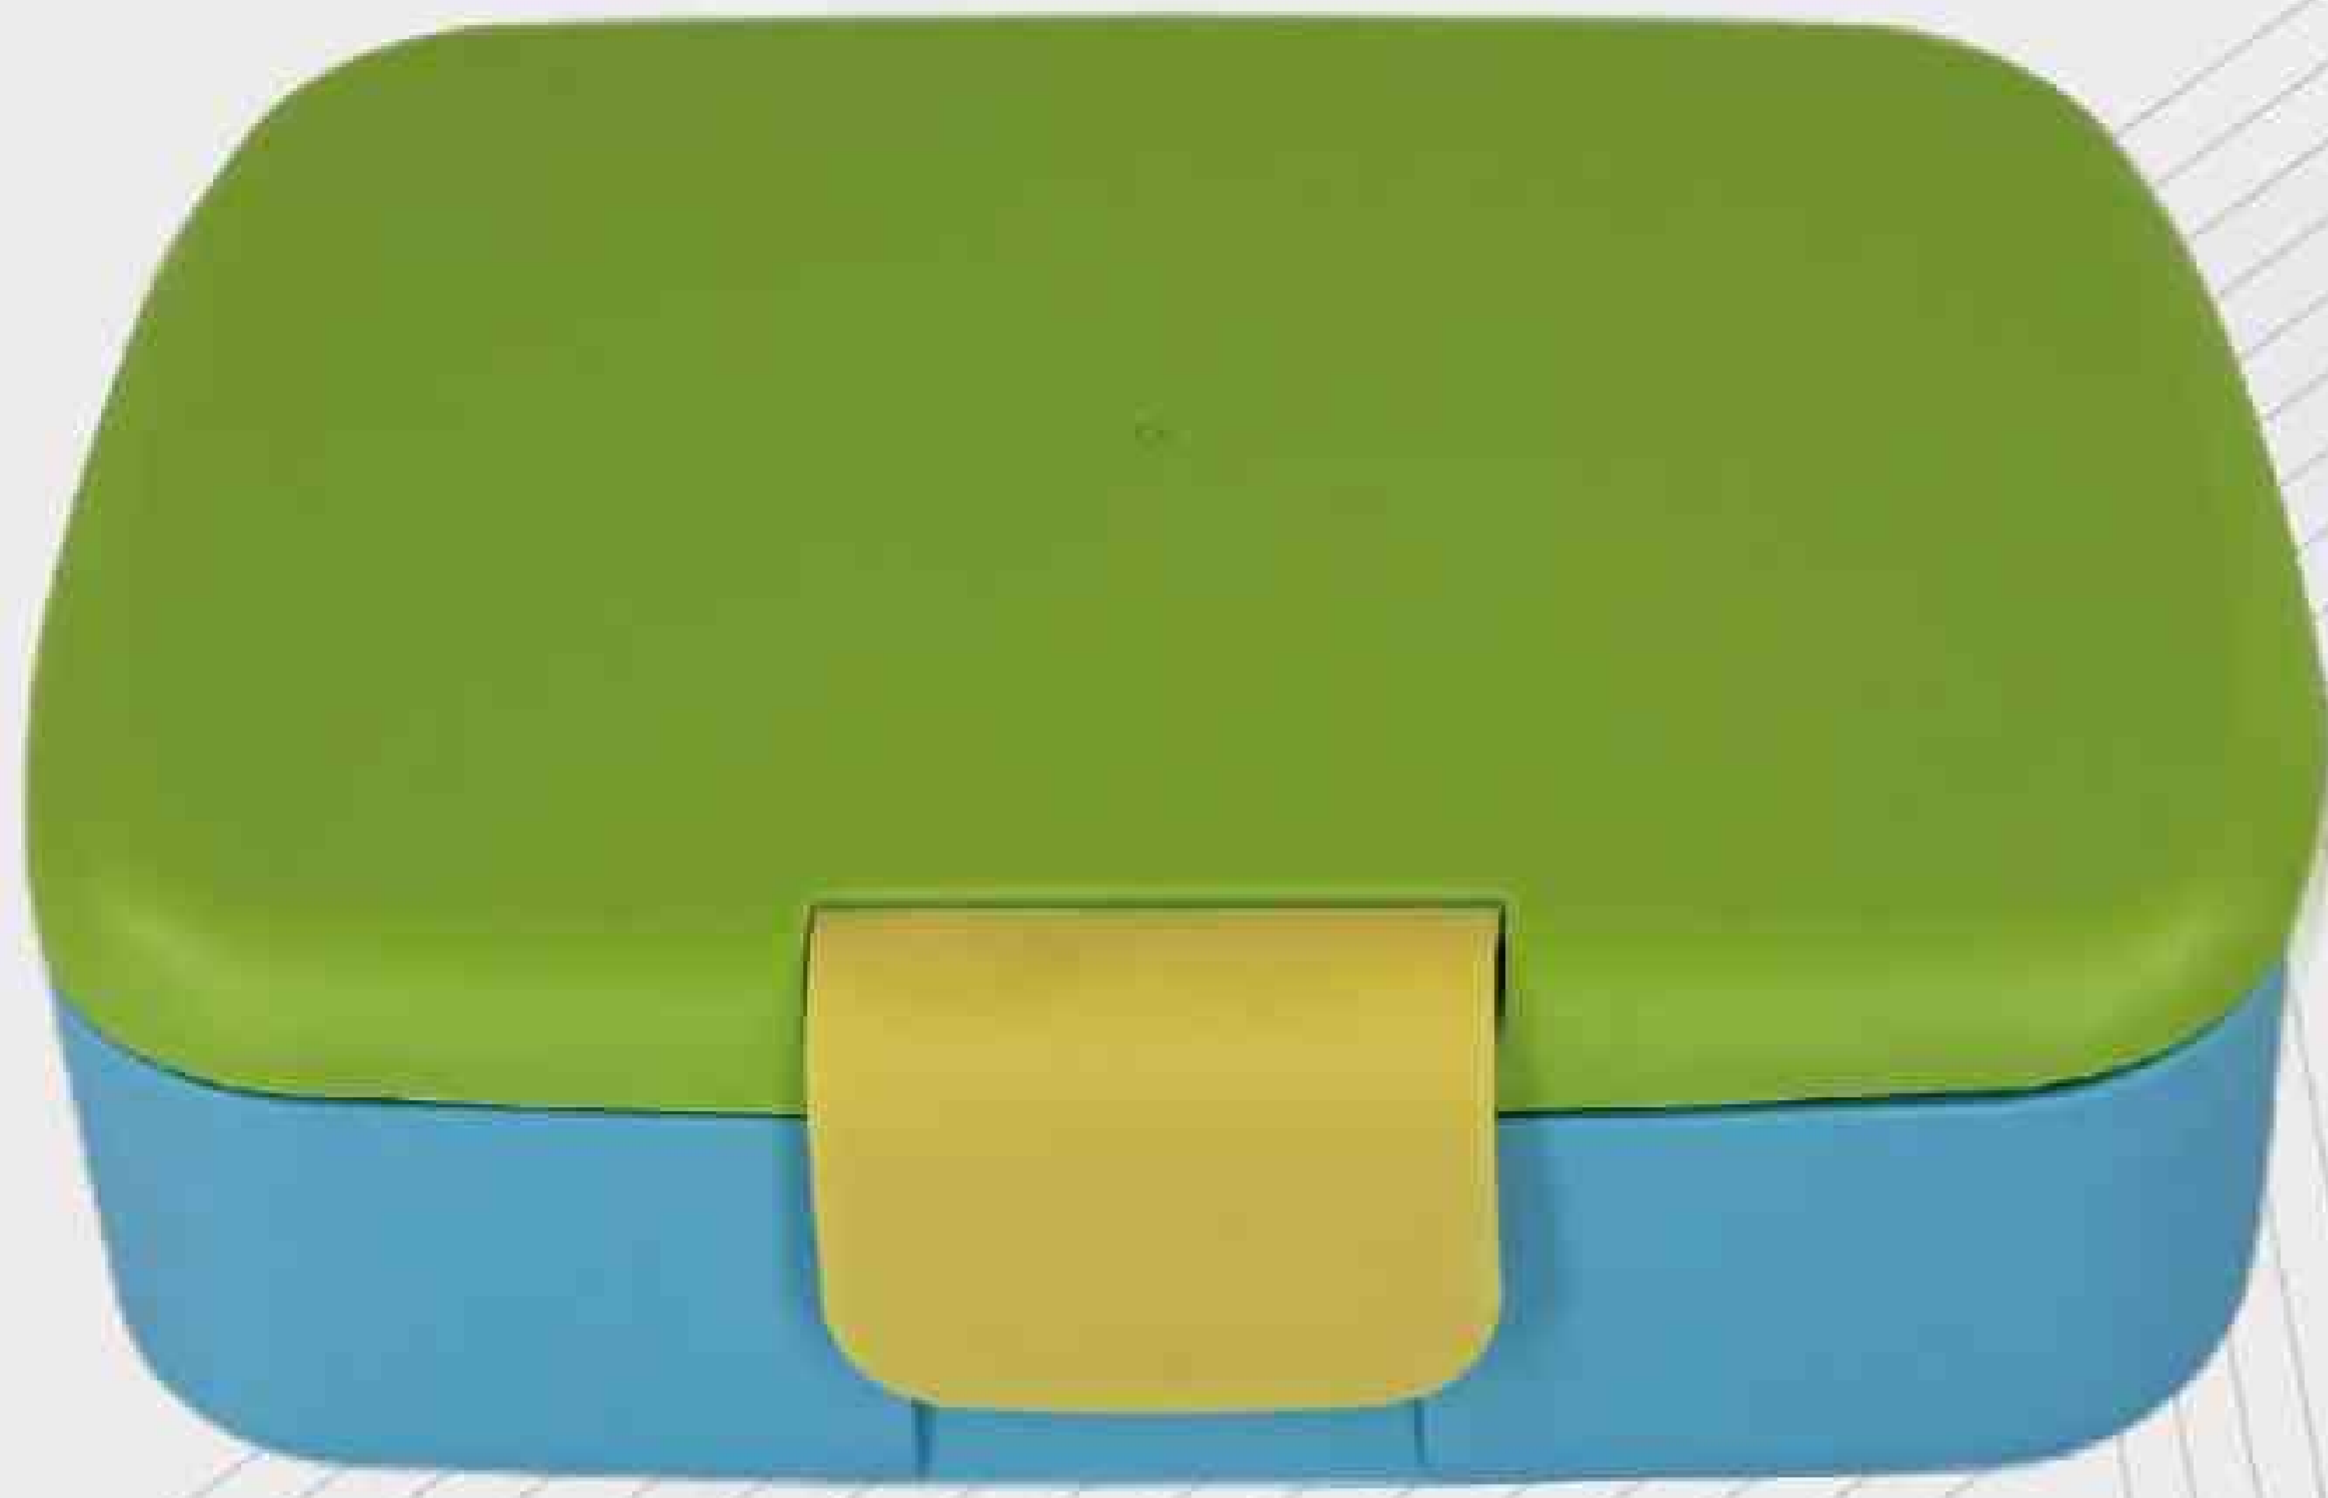

STORAGE BOX

Item Nr.: HC-054
Size : 22.3x18.2x6.8cm
Capacity : 1400ml