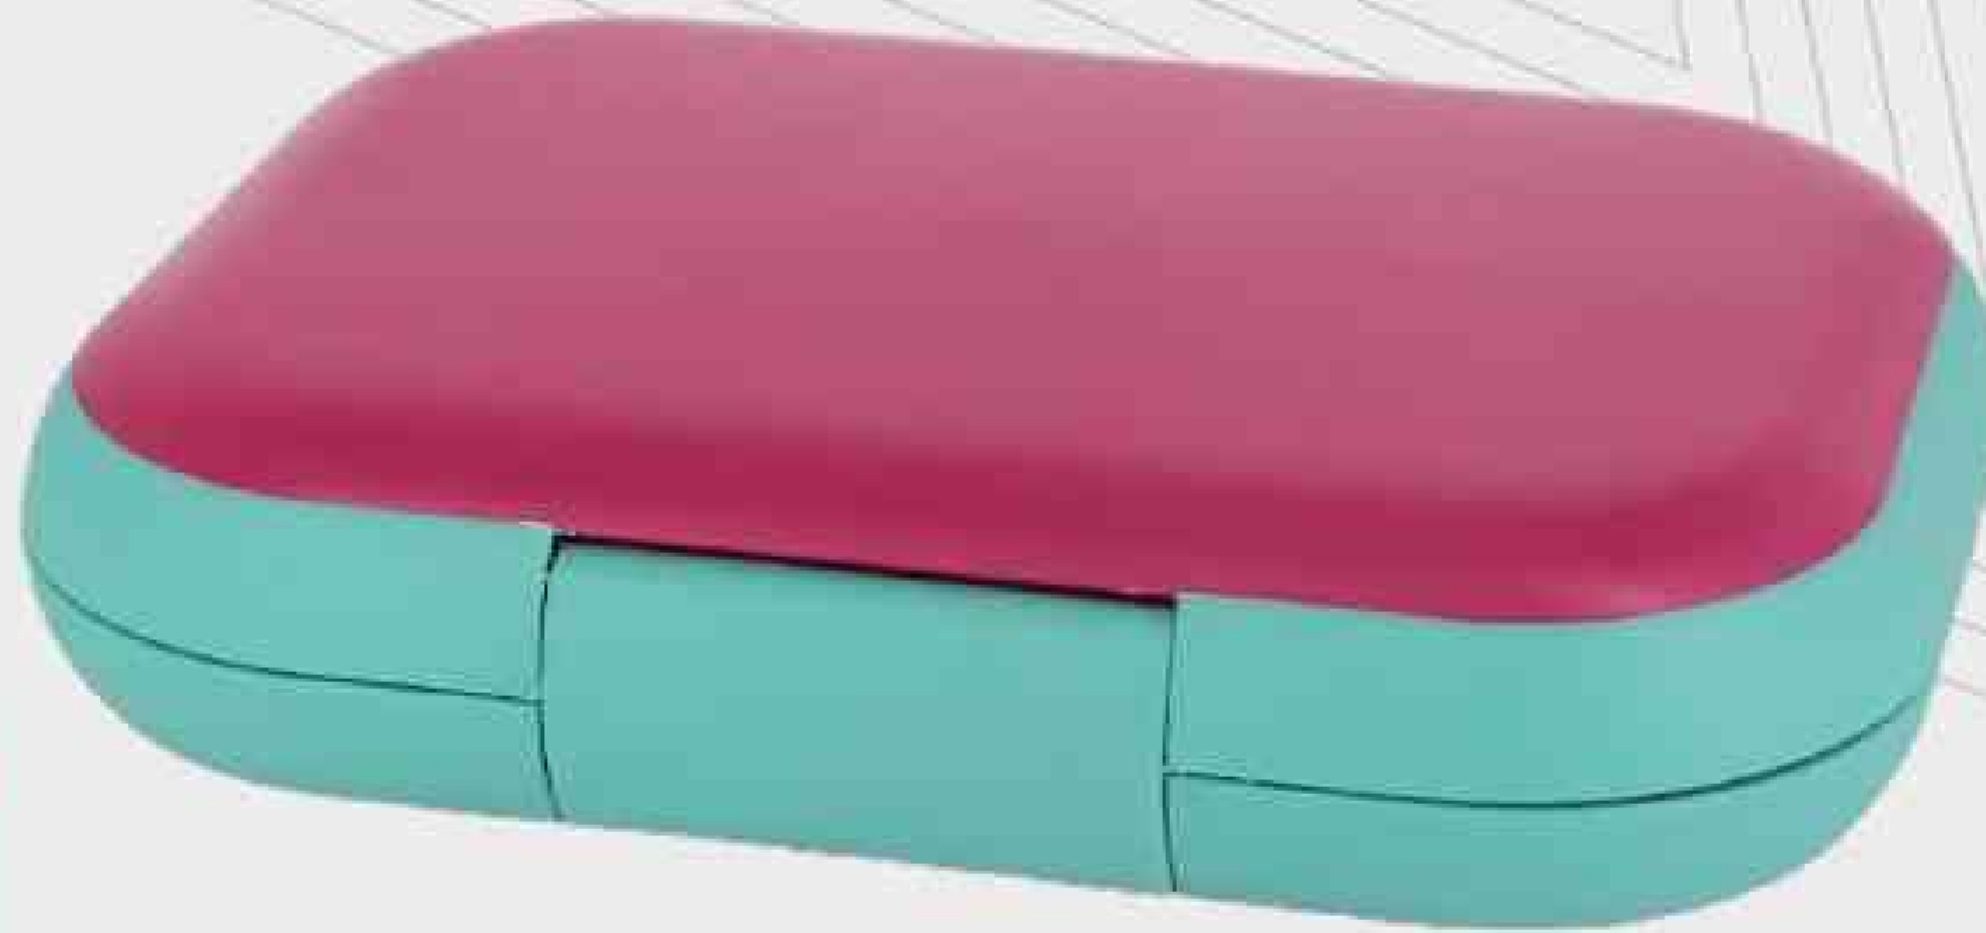

TR-429
12oz , 360ml

TR-451
14oz , 420ml

TR-455
16oz , 490ml

TR-381
15oz , 450ml

FDA LFGB

Item Nr.: HC-063
Size : 15.9x10.7x10.3cm
Capacity : 150ml x 2 , 500ml

Item Nr.: HC-045
Size : 22.6 x16.3x5.5cm

Item Nr.: HC-059
Size : 18.6x10.7x6.4cm
Capacity : 600ml