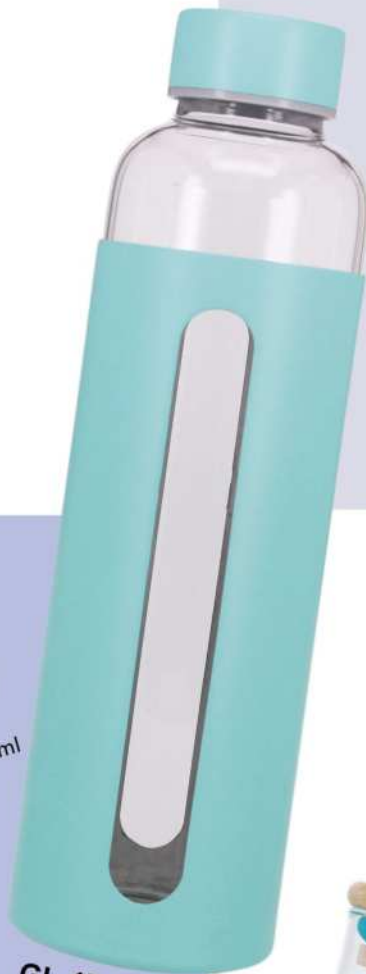

SINGLE WALL ALUMINUM BOTTLE

Aluminum bottle with the BPA free liner and plastic carrying sport lid.

AB-184 22oz , 660ml

AB-185 22oz , 660ml

ENERGY

GL-200 20oz, 600ml

GL-077A 20oz , 600ml

GL-174 20oz , 600ml

GL-175 22oz , 660ml

GL-199 20oz , 600ml

GL-147 16.7oz , 500ml

TOMOR

SS-642B
20oz , 600ml

SS-671
15oz , 450ml

SS-603
13oz , 390ml

SS-521A
23oz , 690ml